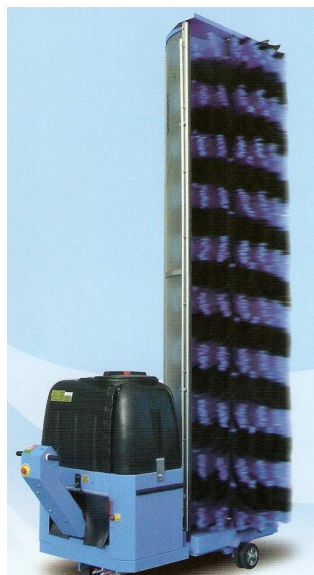

BRAVO WASH MOBIL KAMIONMOSÓ BERENDEZÉSEK

NAPI GYORSTISZTÍTÁS
TELJESEN SZABADON

A BRAVO WASH teljesen autonóm munkavégzésre képes, hidraulikus hajtású, tartállyal és motorral felszerelt modell.

Ideális megoldás szállítványozók, szervizek, javítóállomások számára, akik szűkös helyen szeretnének komplett szolgáltatást biztosítani.

A BRAVO WASH a kefe 15'-os megdöntését tesz lehetővé, ezáltal módot nyújt a ferde felületek könnyű tisztítására is.

A BRAVO WASH széria lehetőséget nyújt a polyvás, zárt, tartályos kamionok illetve az autóbuszok elmozdítás nélküli, akár napi rendszerességű mosására.