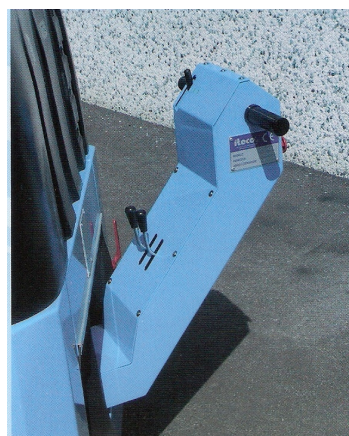

BRAVO WASH MOBIL KAMIONMOSÓ BERENDEZÉSEK

NAPI GYORSTISZTÍTÁS
TELJESEN SZABADON

A BRAVO WASH teljesen autonóm munkavégzésre képes, hidraulikus hajtású, tartállyal és motorral felszerelt modell.

Ideális megoldás szállítványozók, szervizek, javítóállomások számára, akik szűkös helyen szeretnének komplett szolgáltatást biztosítani.

A BRAVO WASH a kefe 15'-os megdöntését tesz lehetővé, ezáltal módot nyújt a ferde felületek könnyű tisztítására is.

A BRAVO WASH széria lehetőséget nyújt a polyvás, zárt, tartályos kamionok illetve az autóbuszok elmozdítás nélküli, akár napi rendszerességű mosására.

Semmiféle víz vagy villamos csatlakozást nem igényel, önálló mosásra alkalmas.

Elegendő egyetlen kör a jármű körül, és kevesebb mint tíz perc alatt teljes mosást végezhetünk.

Gyors, egyszerű és biztonságos kezelhetőség

CARLITE speciális önfényező kefe
Hatékonyság és gyengédség az autóbuszok
mindennapi tisztításában

A Carlite kefék tökéletes minőségű
tisztítást végeznek anélkül, hogy
nyomot hagynának a karosszérián.

A gép magassága igény szerint változtatható.