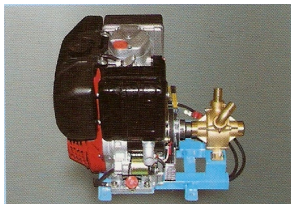

BRAVO WASH MOBIL KAMIONMOSÓ BERENDEZÉSEK

NAPI GYORSTISZTÍTÁS
TELJESEN SZABADON

A BRAVO WASH teljesen autonóm munkavégzésre képes, hidraulikus hajtású, tartállyal és motorral felszerelt modell.

Ideális megoldás szállítványozók, szervizek, javítóállomások számára, akik szűkös helyen szeretnének komplett szolgáltatást biztosítani.

A BRAVO WASH a kefe 15'-os megdöntését tesz lehetővé, ezáltal módot nyújt a ferde felületek könnyű tisztítására is.

A BRAVO WASH széria lehetőséget nyújt a polyvás, zárt, tartályos kamionok illetve az autóbuszok elmozdítás nélküli, akár napi rendszerességű mosására.

A berendezést három meghajtási lehetőséggel gyártják:

Diesel motor

Benzin motor

24 V elektromotor

Változtatható sebességű hidraulikus hajtás
magnagyobbított kerékkal

Hangfógó a motorhoz

Technikai adatok:

TECHNIKAI ADATOK	B430	D430	E430
MOTOR	5 LE BENZIN	5 LE DIESEL	24 V VILLANY
ÜZEMANYAG	BENZIN	DIESEL	24 V AKKU
HAJTÁS	HIDRAULIKUS	HIDRAULIKUS	HIDRAULIKUS
SEBESSÉG	VÁLTOZTATHATÓ	VÁLTOZTATHATÓ	VÁLTOZTATHATÓ
FOGYASZTÁS	0,7 L/H	1,0 L/H	-
ÜZEMANYAGTARTÁLY	3 L	4 L	
BEINDÍTÁS	BOWDEN	VILLAMOS	VILLAMOS
VÍZTARTÁNY	430 L	430 L	430 L
VEGYSZERTARTÁLY	10 L	10 L	10 L
VÍZFOGYASZTÁS	25 L/PERC	25 L/PERC	25 L/PERC
MAX. VÍZNYOMÁS	3 BAR	3 BAR	3 BAR
HIDRAULIKUS TARTÁLY	10 L	10 L	10 L
KEFEÁTMÉRŐ	900/1000 MM	900/1000 MM	900/1000 MM
KEFE DŐLÉSSZÖG	15°	15°	15°
SÚLY	420 KG	440 KG	440 KG+AKKU
MAGASSÁG	4250 MM	4250 MM	4250 MM
SZÉLESSÉG	1115 MM	1115 MM	1115 MM
HOSSZÚSÁG	2250 MM	2250 MM	2250 MM